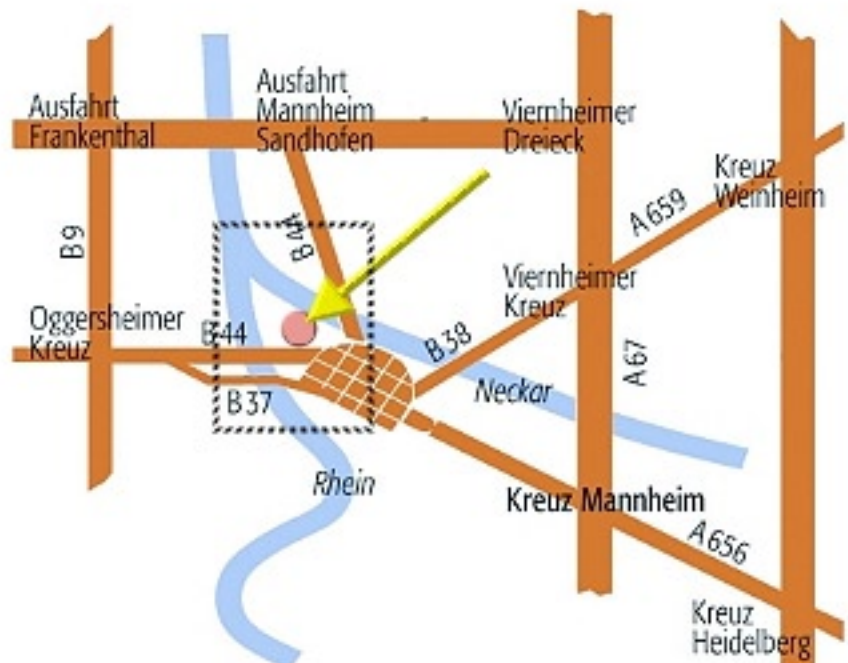

So erreichen Sie RobinKruso

RobinKruso

Handwerker-genossenschaft eG
Verbindungskanal Linkes Ufer 20 - 22
68159 Mannheim

Verkauf: Telefon 0621 170 26 - 26
Schreinerei: Telefon 0621 170 26 - 20
Telefax 0621 10 55 17

So erreichen Sie RobinKruso

Anfahrt mit Straßenbahn:

- H6 Haltestelle Handelshafen
- H2 Haltestelle Dahlebergstraße